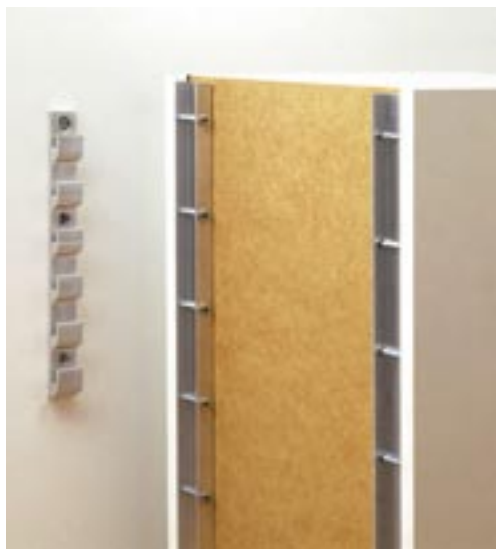

Flexible kitchen solutions

The Ropox/KB brackets make cupboards and worktop moveable in height. The system may also be combined with mobile kitchen units with wheels.

Bracket for wall cupboard

Moveable 25cm upward and downward at increments of 4.2cm. Colour: White

Worktop bracket

Moveable 25cm upward and downward at increments of 4.2cm. Colour: White

The manual suspension system offers simple and efficient mounting of cupboards and worktops.

Flexible kitchen systems
For senior housing, institutions and private homes

Flexible Küchenlösungen

Die Ropox/KB Träger machen Schränke und Arbeitsplatten in der Höhe verschiebbar. Das System lässt sich auch mit Vorteil mit mobilen Schrankelementen mit Rollen kombinieren.

Träger für Oberschrank

Verschiebbar 25cm auf- und abwärts in Abständen von 4,2cm. Farbe: Weiss

Träger für Arbeitsplatte

Verschiebbar 25cm auf- und abwärts in Abständen von 4,2cm. Farbe: Weiss

Das manuelle Aufhängesystem bietet einfache und effektive Montage der Schränke und Arbeitsplatten.