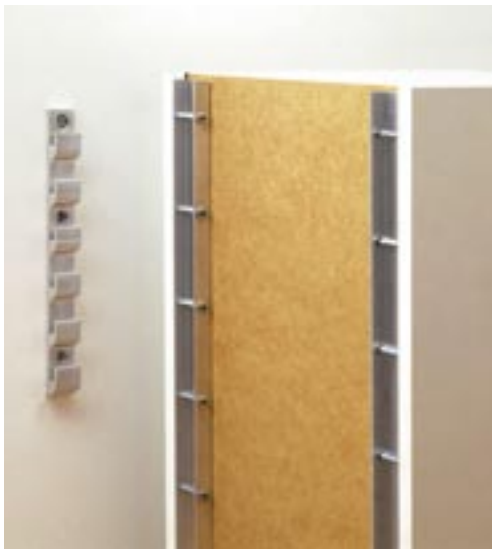

Flexible kitchen solutions

The Ropox/KB brackets make cupboards and worktop moveable in height. The system may also be combined with mobile kitchen units with wheels.

Bracket for wall cupboard

Moveable 25cm upward and downward at increments of 4.2cm. Colour: White

Worktop bracket

Moveable 25cm upward and downward at increments of 4.2cm. Colour: White

The manual suspension system offers simple and efficient mounting of cupboards and worktops.

Flexible kitchen systems
For senior housing, institutions and private homes

Flexible Küchenlösungen

Die Ropox/KB Träger machen Schränke und Arbeitsplatten in der Höhe verschiebbar. Das System lässt sich auch mit Vorteil mit mobilen Schrankelementen mit Rollen kombinieren.

Träger für Oberschrank

Verschiebbar 25cm auf- und abwärts in Abständen von 4,2cm. Farbe: Weiss

Träger für Arbeitsplatte

Verschiebbar 25cm auf- und abwärts in Abständen von 4,2cm. Farbe: Weiss

Das manuelle Aufhängesystem bietet einfache und effektive Montage der Schränke und Arbeitsplatten.